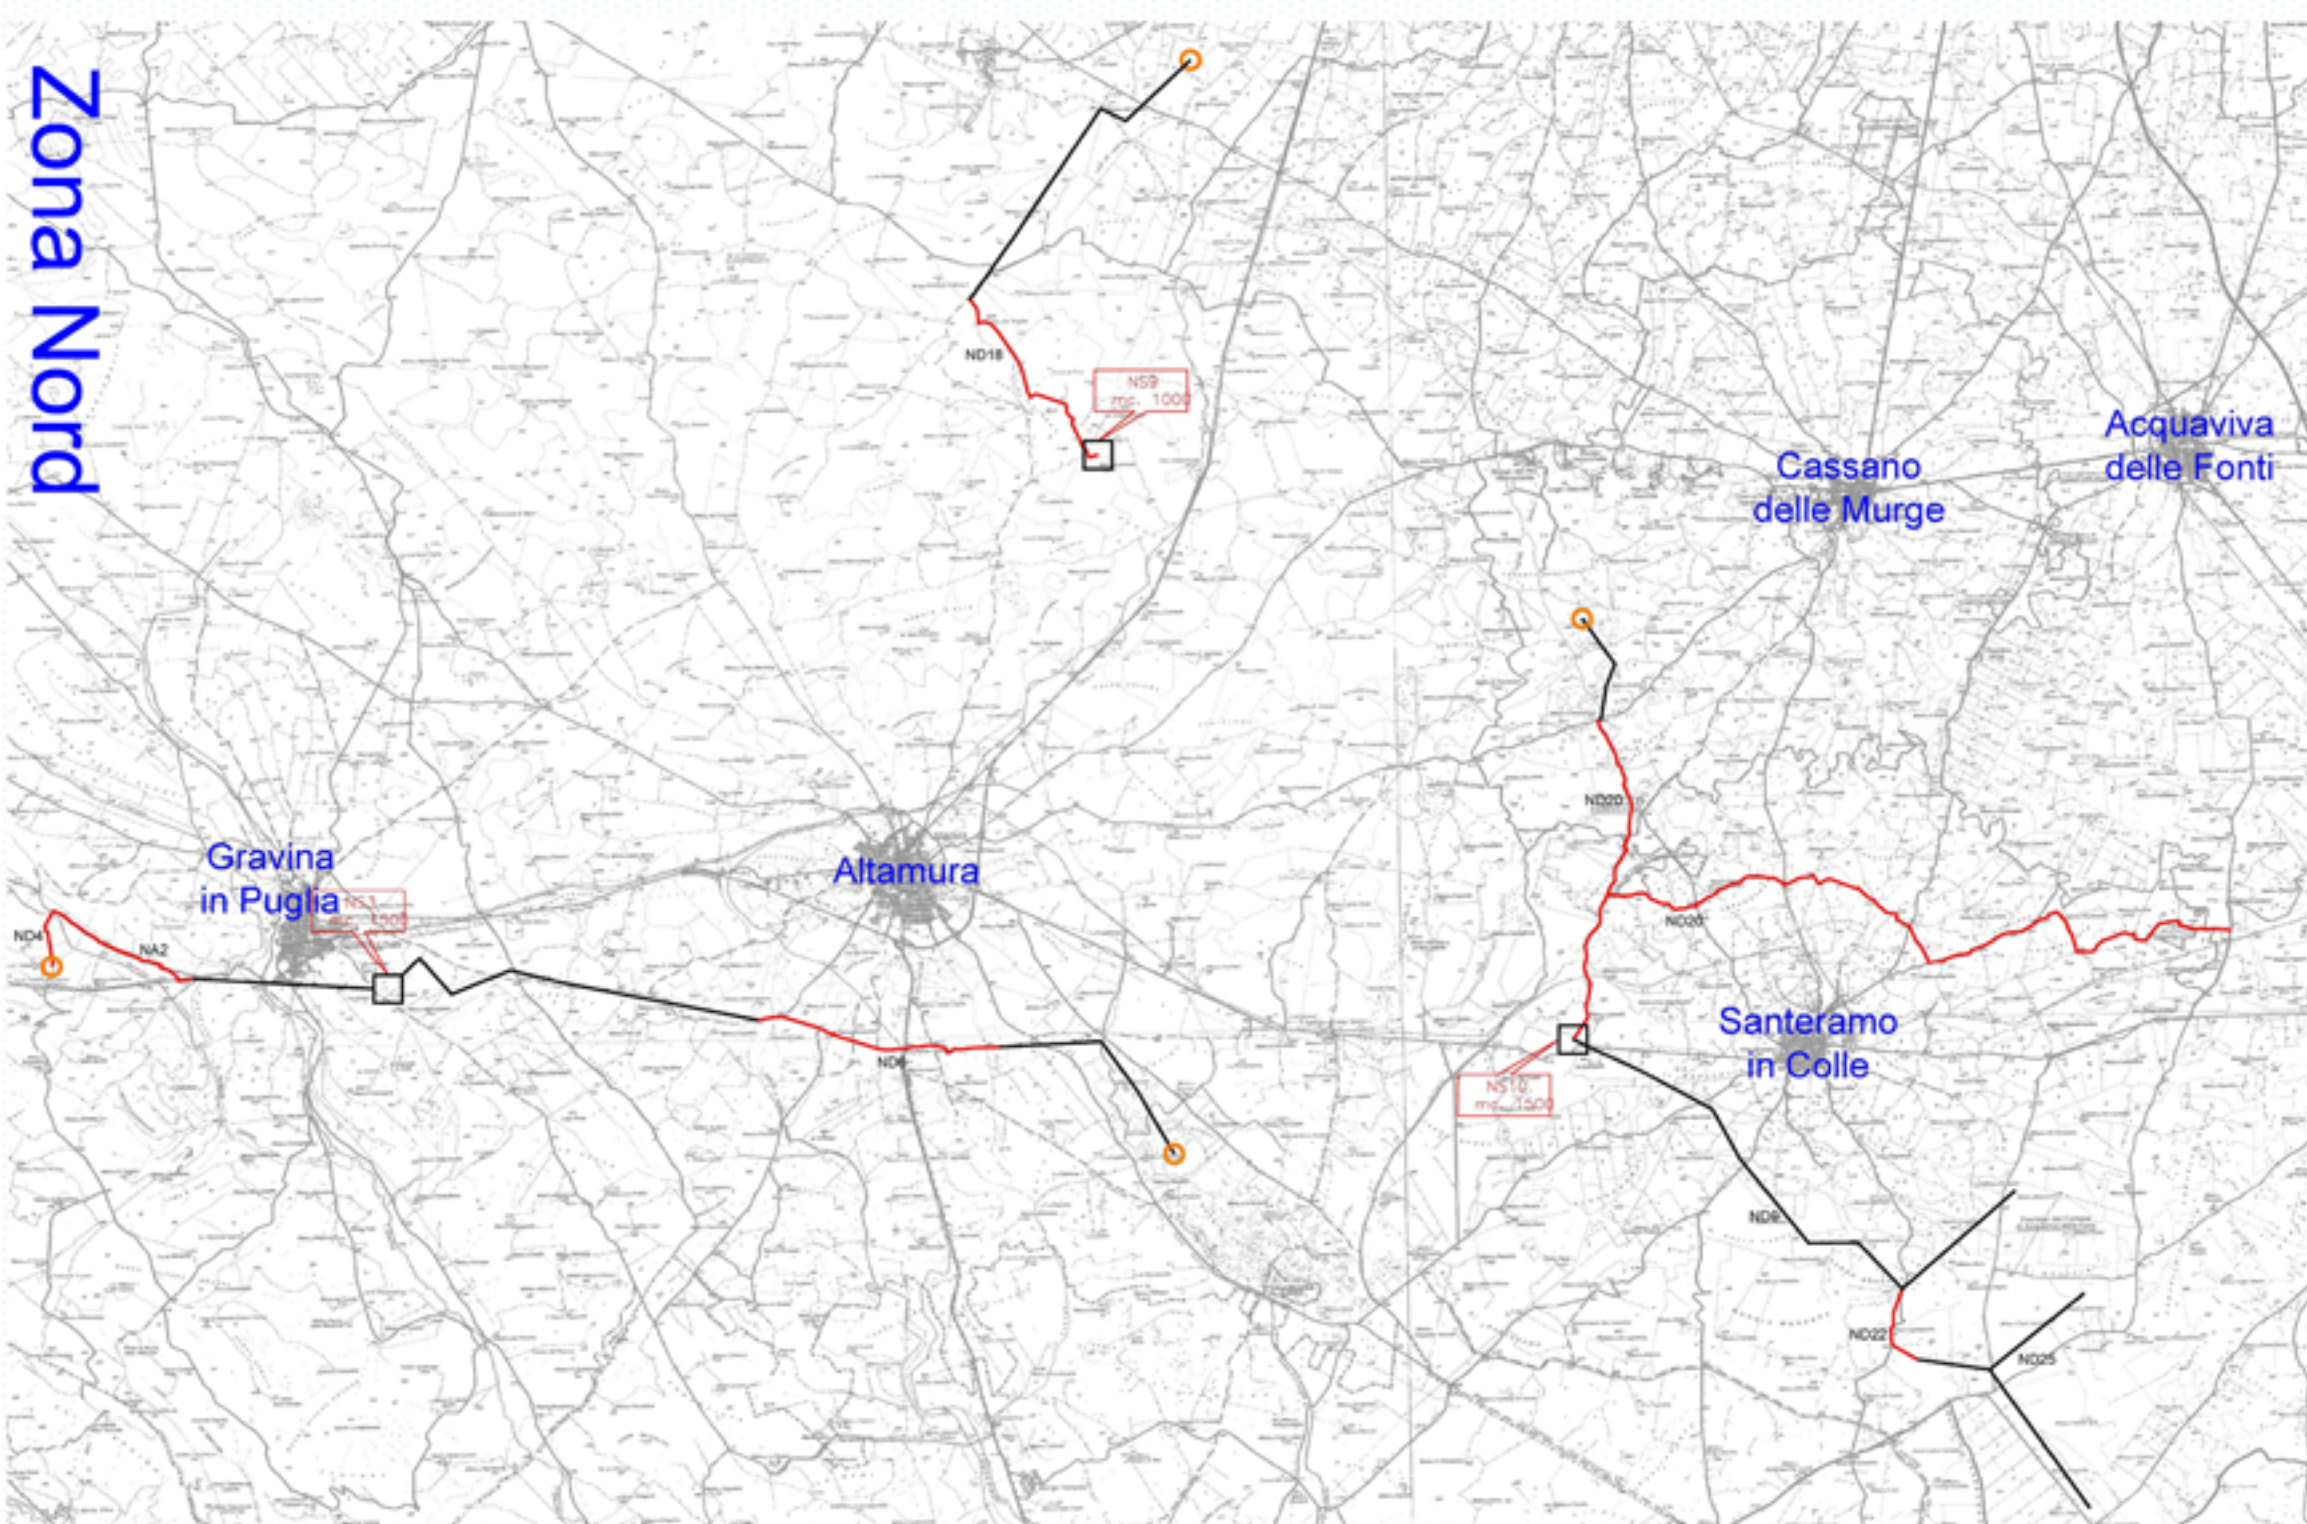

ULTERIORE ESTENDIMENTO DELLE RETI DI DISTRIBUZIONE DELL'ACQUEDOTTO RURALE DELLA MURGIA SUD - EST.

Zona Nord

Zona Sud