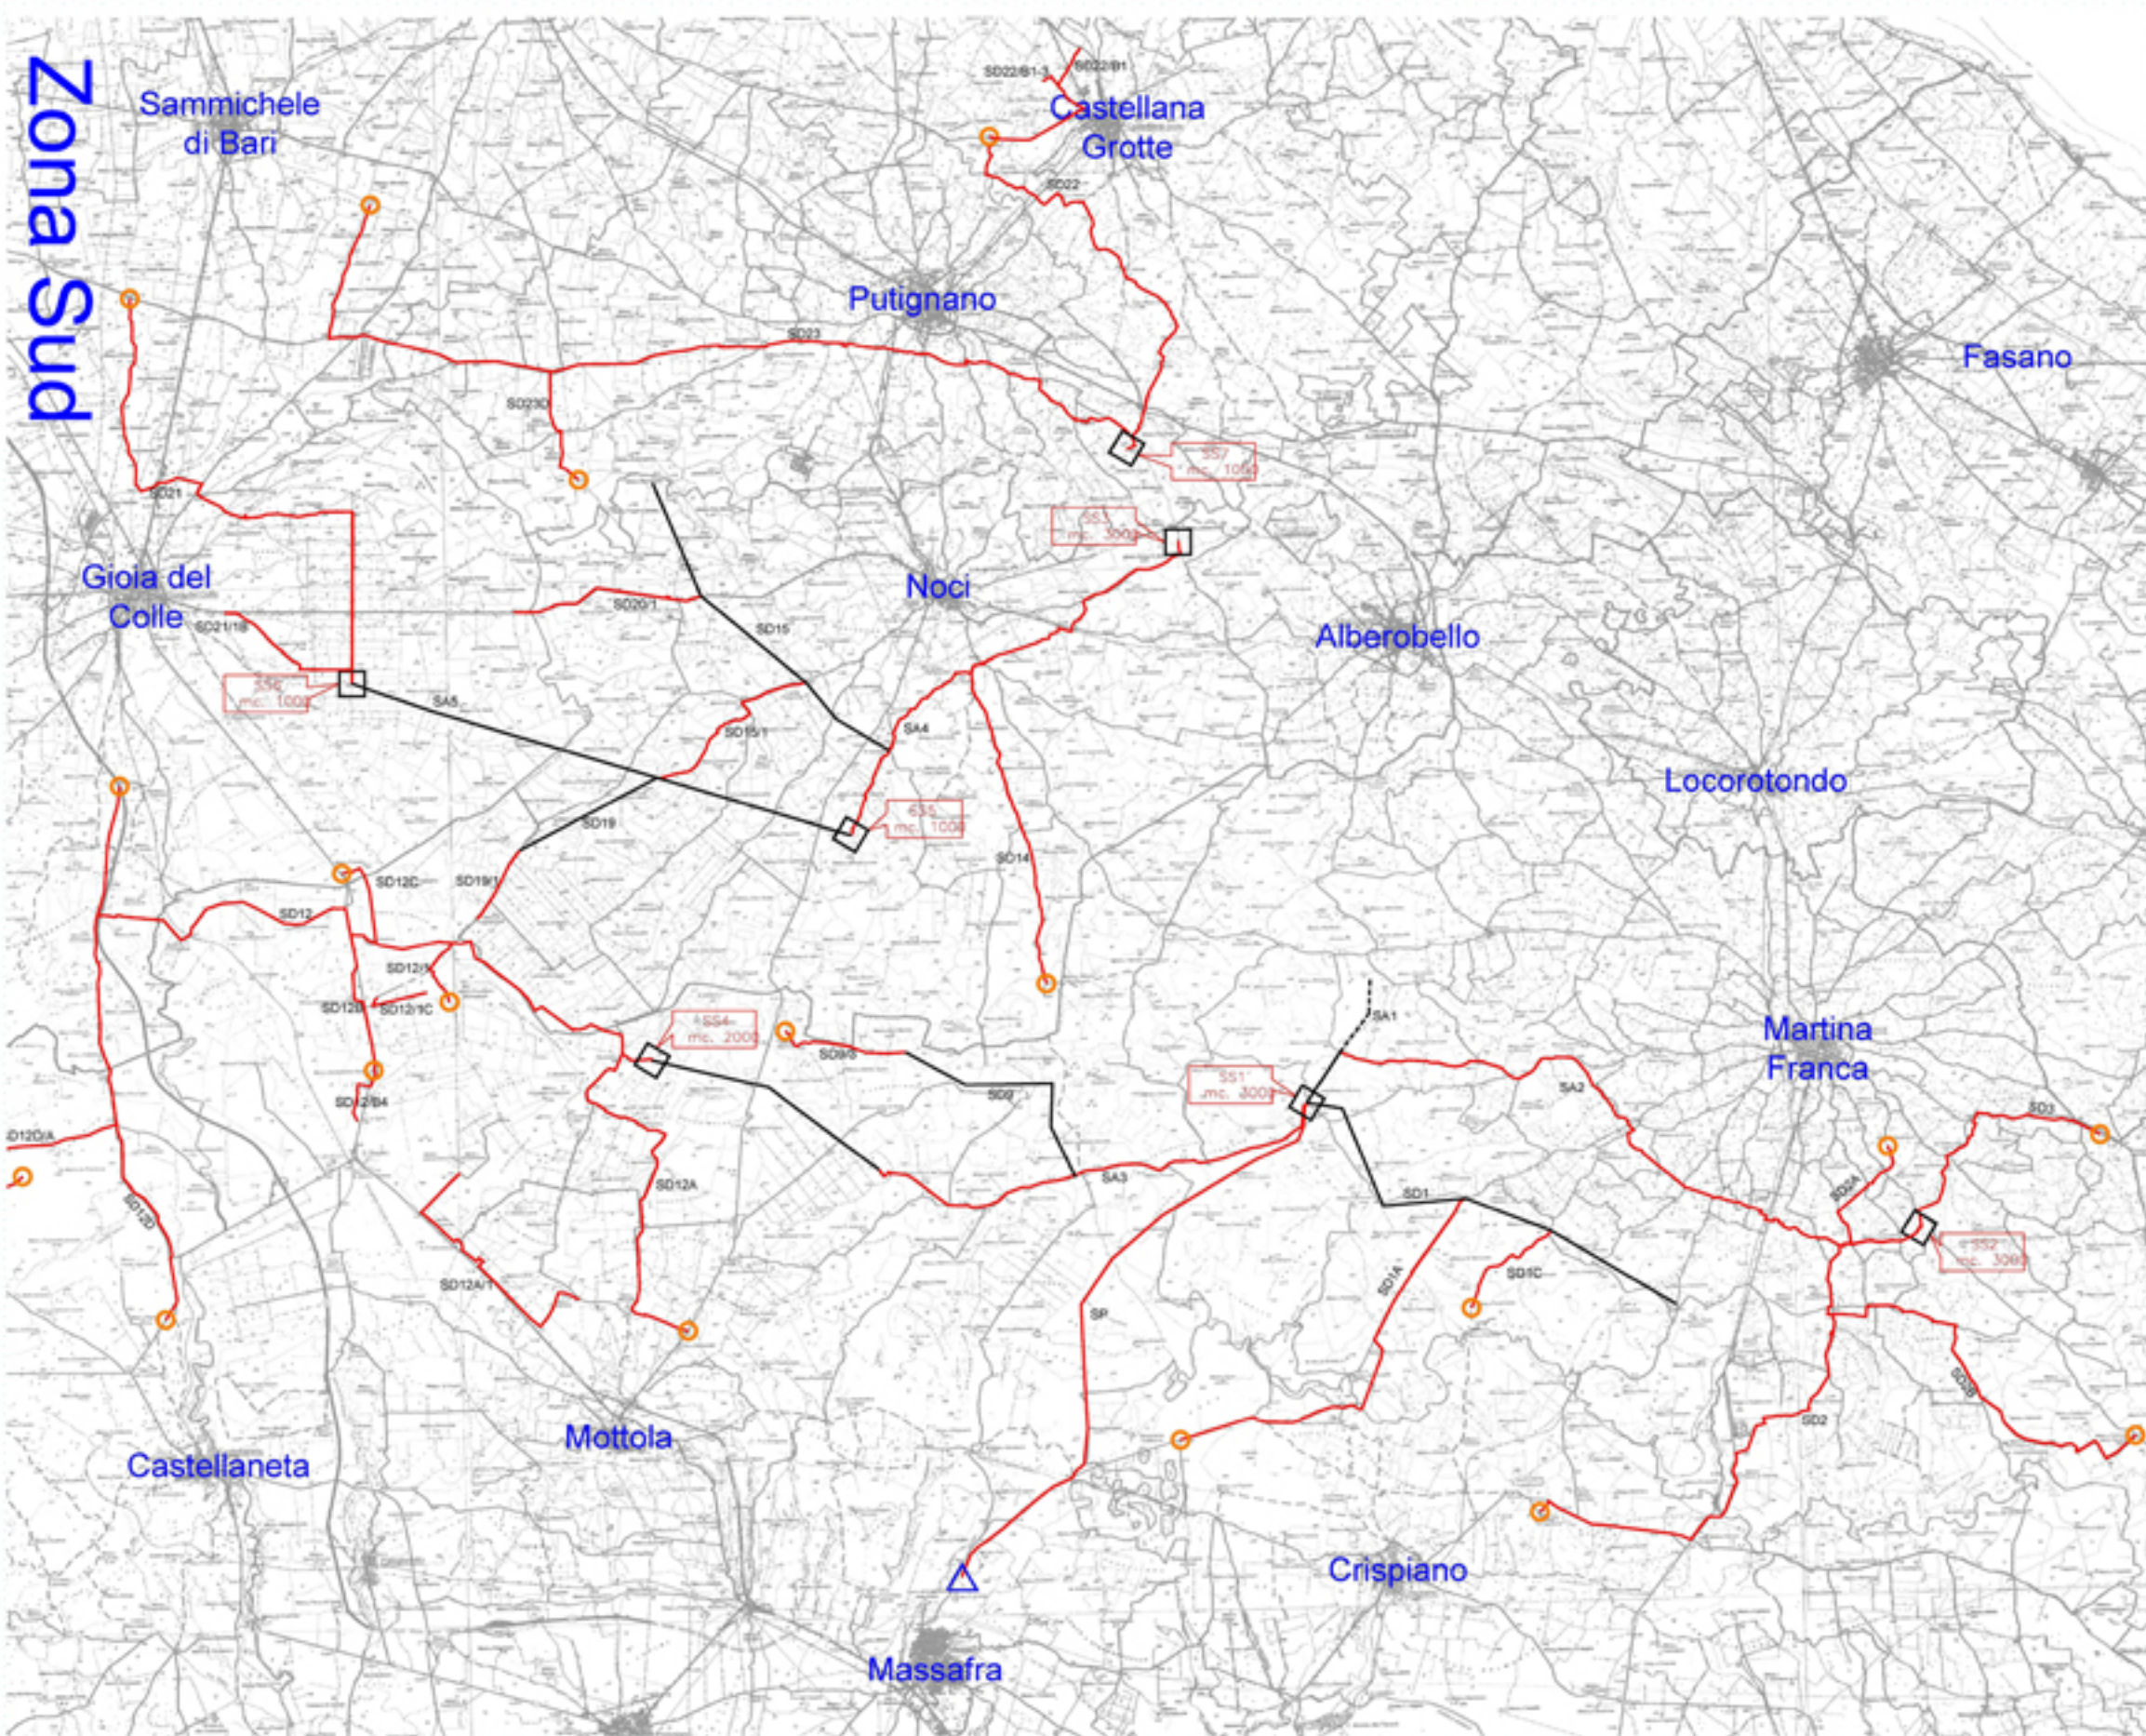

ULTERIORE ESTENDIMENTO DELLE RETI DI DISTRIBUZIONE DELL'ACQUEDOTTO RURALE DELLA MURGIA SUD - EST.

Zona Nord

Zona Sud