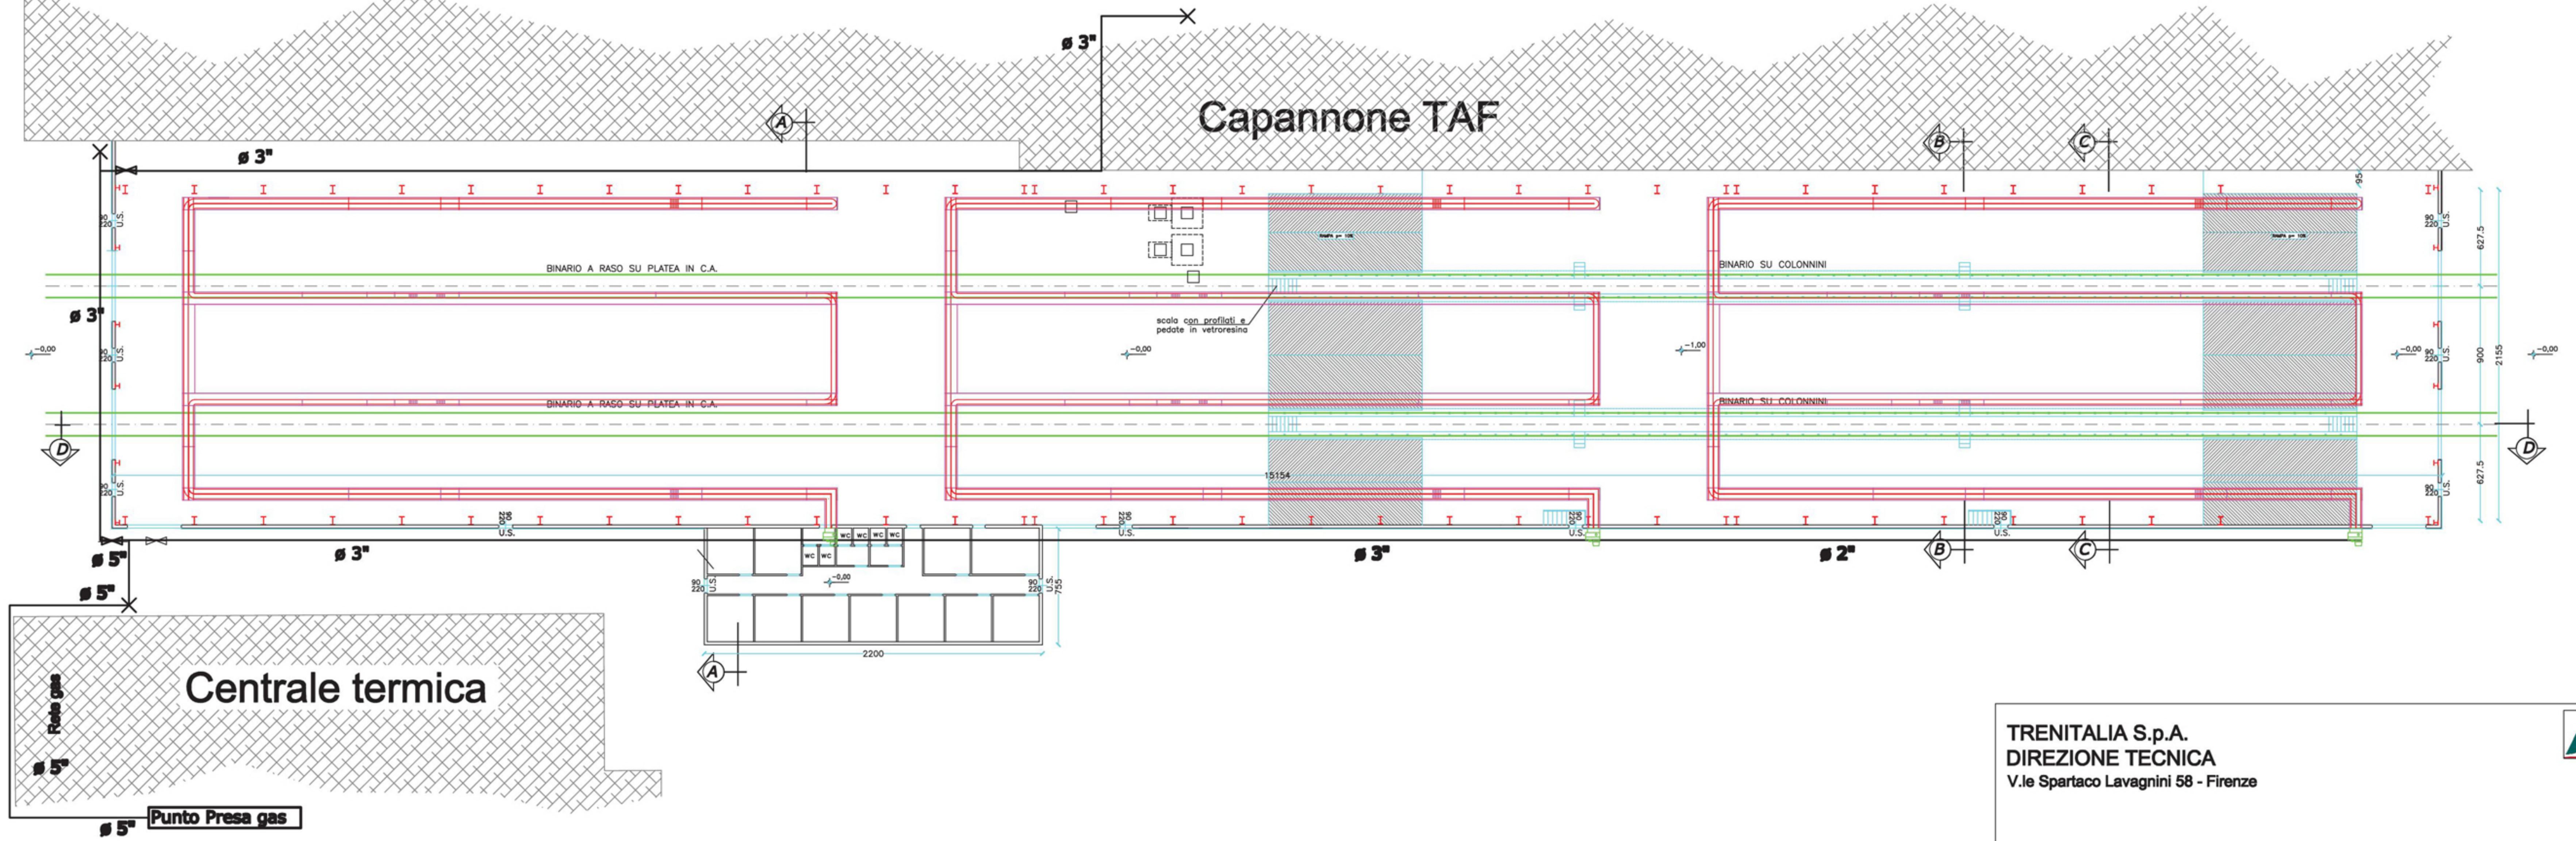

Pianta quota 0 m scala 1:200

# Capannone TAF

TRENITALIA S.p.A.  
DIREZIONE TECNICA  
V.le Spartaco Lavagnini 58 - Firenze

OMC FOGGIA Via Fortore, 131 - 71100 FOGGIA  
Capannone per la manutenzione treno MINUETTO

TAV. 1IT Impianti di riscaldamento  
SCALA: 1:200 DATA